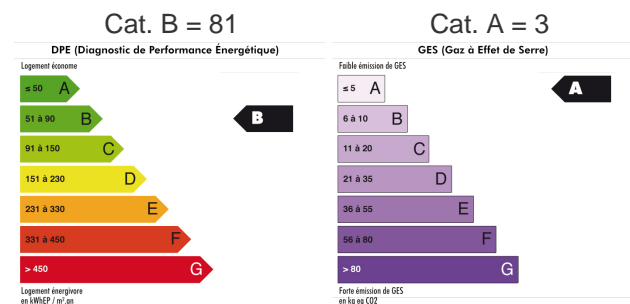

Villa dans un domaine prestigieux avec vue mer panoramique sur St Tropez

4 250 000 €

Situation exceptionnelle au sein du domaine de Beauvallon Bartole pour cette maison contemporaine aux prestations haut de gamme. D'une surface habitable de 340 m² elle comprend un grand séjour avec cheminée, une cuisine équipée avec matériel de haut standing ainsi qu'une arrière cuisine, 5 chambres en suite, une chambre d'enfant et un bureau. Terrain de 3 000 m² avec piscine à débordement chauffée, buanderie, forage et garage 4 voitures.

- Arrosage
- Piscine
- Alarme
- Forage
- Baignoire balnéo
- Air conditionné
- Cheminée
- Volets roulants électriques
- Éclairage extérieur

Diagnostics

Informations

Référence	DA1464
Ville	Grimaud
Surface habitable	340 m ²
Niveaux	2
Pièces	8
Surface terrain	3 060 m ²
Vue	Panoramique - Mer
Construit en	2013
Chauffage	Au sol, Pompe à chaleur
Assainissement	Fosse septique
Taxe foncière	4 000 €