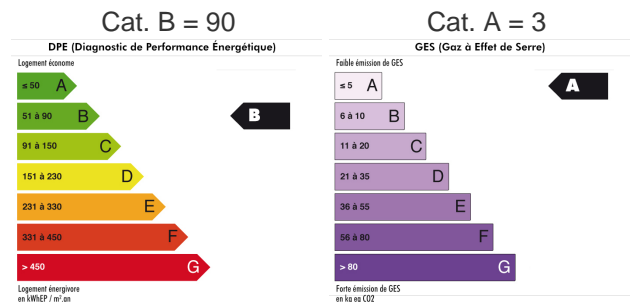

Très belle maison récente à Grimaud

1 690 000 €

Dans la plaine de Grimaud, sur un terrain de 2000 m², maison de 356 m² offrant des prestations de qualité et de beaux volumes. Elle comprend une entrée avec des toilettes invités, un grand séjour, salle à manger, une cuisine ouverte, un cellier, 4 chambres avec salle de bains et un bureau. Piscine, jacuzzi et garage.

Prestations

- Cheminée
- Arrosage
- Piscine
- Jacuzzi
- Aspiration centralisée
- Forage

Diagnostics

Informations

Référence	BE1938
Ville	Grimaud
Exposition	Sud Ouest
Surface habitable	356 m ²
Niveaux	2
Pièces	6
Surface terrain	2 000 m ²
Vue	Jardin
Construit en	2007
Chauffage	Au sol, Pompe à chaleur
Assainissement	Tout à l'égout